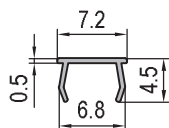

Perfil "T" para cava-6