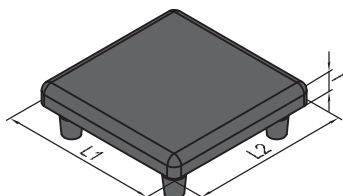

Tampa de Topo Perfil

proteção da cava

4

Acessórios para perfis

Acessórios para perfis

Tampa de topo

Para prevenir a equipa de qualquer lesão e melhorar a aparência do topo do perfil.

Material e Cor: SBS preto

Tipo A

Tipo B

Tipo C

Tipo D

Descrição		L1 (mm)	L2 (mm)	T (mm)	Massa (g)	Código
Tipo A	Tampa de Topo- PG30-3030R/	30	30	5	3	Cxb411303030R
	Tampa de Topo- PG40-4040R	40	40	5	6	Cxb411404040R
	Tampa de Topo- PG45-4545R	45	45	5	7	Cxb411454545R
Tipo B	Tampa de Topo- PG20-2020	20	20	4	2	Cxb411202020
	Tampa de Topo- PG20-4040	40	40	4	6	Cxb411204040
	Tampa de Topo- PG30-3030	30	30	5	3	Cxb411303030
	Tampa de Topo- PG30-6060	60	60	5	15	Cxb411306060
	Tampa de Topo- PG40-4040	40	40	5	6	Cxb411404040
	Tampa de Topo- PG40-8080	80	80	5	22	Cxb411408080
	Tampa de Topo- PG40-120120	120	120	5	64	Cxb41140120120
	Tampa de Topo- PG45-4545	45	45	5	8	Cxb411454545
	Tampa de Topo- PG45-9090	90	90	5	28	Cxb411459090

	Descrição	L1 (mm)	L2 (mm)	T (mm)	Massa (g)	Código
Tipo C	Tampa de Topo-PG20-2040	20	40	4	3	Cxa411202040
	Tampa de Topo-PG20-2060	20	60	4	4	Cxa411202060
	Tampa de Topo-PG20-2080	20	80	4	5	Cxa411202080
	Tampa de Topo-PG30-3060	30	60	5	8	Cxa411303060
	Tampa de Topo-PG30-3090	30	90	5	11	Cxa411303090
	Tampa de Topo-PG30-30120	30	120	5	14	Cxa4113030120
	Tampa de Topo-PG30-60120	60	120	5	33	Cxa4113060120
	Tampa de Topo-PG40-4060	40	60	5	9	Cxa411404060
	Tampa de Topo-PG40-4080	40	80	5	13	Cxa411404080
	Tampa de Topo-PG40-40120	40	120	5	18	Cxa4114040120
	Tampa de Topo-PG40-40160	40	160	5	24	Cxa4114040160
	Tampa de Topo-PG40-80120	80	120	5	43	Cxa4114080120
	Tampa de Topo-PG40-80160	80	160	5	58	Cxa4114080160
	Tampa de Topo-PG45-4560	45	60	5	11	Cxa4114545600
	Tampa de Topo-PG45-4590	45	90	5	16	Cxa411454590
	Tampa de Topo-PG45-45180	90	180	5	72	Cxa4114590180
Tipo D	Tampa de Topo-PG40-8080L	40	80	5	17	Cxa411408080L
	Tampa de Topo-PG45-9090L	45	90		22	Cxa411459090L