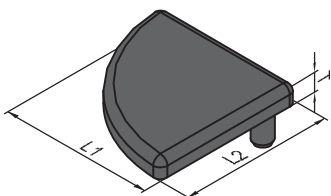

Tampa de Topo Perfil

proteção da cava

4

Acessórios para perfis

Acessórios para perfis

Tampa de topo

Para prevenir a equipa de qualquer lesão e melhorar a aparência do topo do perfil.

Material e Cor: SBS preto

Tipo A

Tipo B

Tipo C

Tipo D

Descrição		L1 (mm)	L2 (mm)	T (mm)	Massa (g)	Código
Tipo A	Tampa de Topo- PG30-3030R/	30	30	5	3	Cxb411303030R
	Tampa de Topo- PG40-4040R	40	40	5	6	Cxb411404040R
	Tampa de Topo- PG45-4545R	45	45	5	7	Cxb411454545R
Tipo B	Tampa de Topo- PG20-2020	20	20	4	2	Cxb411202020
	Tampa de Topo- PG20-4040	40	40	4	6	Cxb411204040
	Tampa de Topo- PG30-3030	30	30	5	3	Cxb411303030
	Tampa de Topo- PG30-6060	60	60	5	15	Cxb411306060
	Tampa de Topo- PG40-4040	40	40	5	6	Cxb411404040
	Tampa de Topo- PG40-8080	80	80	5	22	Cxb411408080
	Tampa de Topo- PG40-120120	120	120	5	64	Cxb41140120120
	Tampa de Topo- PG45-4545	45	45	5	8	Cxb411454545
	Tampa de Topo- PG45-9090	90	90	5	28	Cxb411459090

	Descrição	L1 (mm)	L2 (mm)	T (mm)	Massa (g)	Código
Tipo C	Tampa de Topo-PG20-2040	20	40	4	3	Cxa411202040
	Tampa de Topo-PG20-2060	20	60	4	4	Cxa411202060
	Tampa de Topo-PG20-2080	20	80	4	5	Cxa411202080
	Tampa de Topo-PG30-3060	30	60	5	8	Cxa411303060
	Tampa de Topo-PG30-3090	30	90	5	11	Cxa411303090
	Tampa de Topo-PG30-30120	30	120	5	14	Cxa4113030120
	Tampa de Topo-PG30-60120	60	120	5	33	Cxa4113060120
	Tampa de Topo-PG40-4060	40	60	5	9	Cxa411404060
	Tampa de Topo-PG40-4080	40	80	5	13	Cxa411404080
	Tampa de Topo-PG40-40120	40	120	5	18	Cxa4114040120
	Tampa de Topo-PG40-40160	40	160	5	24	Cxa4114040160
	Tampa de Topo-PG40-80120	80	120	5	43	Cxa4114080120
	Tampa de Topo-PG40-80160	80	160	5	58	Cxa4114080160
	Tampa de Topo-PG45-4560	45	60	5	11	Cxa4114545600
	Tampa de Topo-PG45-4590	45	90	5	16	Cxa411454590
	Tampa de Topo-PG45-45180	90	180	5	72	Cxa4114590180
Tipo D	Tampa de Topo-PG40-8080L	40	80	5	17	Cxa411408080L
	Tampa de Topo-PG45-9090L	45	90		22	Cxa411459090L