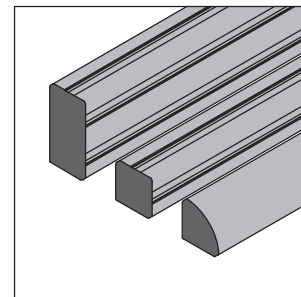

Tampa de Topo Perfil

proteção da cava

4

Acessórios para perfis

Acessórios para perfis

Tampa de topo

Para prevenir a equipa de qualquer lesão e melhorar a aparência do topo do perfil.

Material e Cor: SBS preto

Tipo A

Tipo B

Tipo C

Tipo D

Descrição		L1 (mm)	L2 (mm)	T (mm)	Massa (g)	Código
Tipo A	Tampa de Topo- PG30-3030R/	30	30	5	3	Cxb411303030R
	Tampa de Topo- PG40-4040R	40	40	5	6	Cxb411404040R
	Tampa de Topo- PG45-4545R	45	45	5	7	Cxb411454545R
Tipo B	Tampa de Topo- PG20-2020	20	20	4	2	Cxb411202020
	Tampa de Topo- PG20-4040	40	40	4	6	Cxb411204040
	Tampa de Topo- PG30-3030	30	30	5	3	Cxb411303030
	Tampa de Topo- PG30-6060	60	60	5	15	Cxb411306060
	Tampa de Topo- PG40-4040	40	40	5	6	Cxb411404040
	Tampa de Topo- PG40-8080	80	80	5	22	Cxb411408080
	Tampa de Topo- PG40-120120	120	120	5	64	Cxb41140120120
	Tampa de Topo- PG45-4545	45	45	5	8	Cxb411454545
	Tampa de Topo- PG45-9090	90	90	5	28	Cxb411459090

	Descrição	L1 (mm)	L2 (mm)	T (mm)	Massa (g)	Código
Tipo C	Tampa de Topo-PG20-2040	20	40	4	3	Cxa411202040
	Tampa de Topo-PG20-2060	20	60	4	4	Cxa411202060
	Tampa de Topo-PG20-2080	20	80	4	5	Cxa411202080
	Tampa de Topo-PG30-3060	30	60	5	8	Cxa411303060
	Tampa de Topo-PG30-3090	30	90	5	11	Cxa411303090
	Tampa de Topo-PG30-30120	30	120	5	14	Cxa4113030120
	Tampa de Topo-PG30-60120	60	120	5	33	Cxa4113060120
	Tampa de Topo-PG40-4060	40	60	5	9	Cxa411404060
	Tampa de Topo-PG40-4080	40	80	5	13	Cxa411404080
	Tampa de Topo-PG40-40120	40	120	5	18	Cxa4114040120
	Tampa de Topo-PG40-40160	40	160	5	24	Cxa4114040160
	Tampa de Topo-PG40-80120	80	120	5	43	Cxa4114080120
	Tampa de Topo-PG40-80160	80	160	5	58	Cxa4114080160
	Tampa de Topo-PG45-4560	45	60	5	11	Cxa4114545600
	Tampa de Topo-PG45-4590	45	90	5	16	Cxa411454590
	Tampa de Topo-PG45-45180	90	180	5	72	Cxa4114590180
Tipo D	Tampa de Topo-PG40-8080L	40	80	5	17	Cxa411408080L
	Tampa de Topo-PG45-9090L	45	90		22	Cxa411459090L