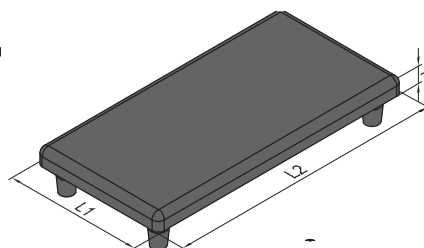

Tampa de Topo Perfil

proteção da cava

4

Acessórios para perfis

Acessórios para perfis

Tampa de topo

Para prevenir a equipa de qualquer lesão e melhorar a aparência do topo do perfil.

Material e Cor: SBS preto

Tipo A

Tipo B

Tipo C

Tipo D

Descrição		L1 (mm)	L2 (mm)	T (mm)	Massa (g)	Código
Tipo A	Tampa de Topo- PG30-3030R/	30	30	5	3	Cxb411303030R
	Tampa de Topo- PG40-4040R	40	40	5	6	Cxb411404040R
	Tampa de Topo- PG45-4545R	45	45	5	7	Cxb411454545R
Tipo B	Tampa de Topo- PG20-2020	20	20	4	2	Cxb411202020
	Tampa de Topo- PG20-4040	40	40	4	6	Cxb411204040
	Tampa de Topo- PG30-3030	30	30	5	3	Cxb411303030
	Tampa de Topo- PG30-6060	60	60	5	15	Cxb411306060
	Tampa de Topo- PG40-4040	40	40	5	6	Cxb411404040
	Tampa de Topo- PG40-8080	80	80	5	22	Cxb411408080
	Tampa de Topo- PG40-120120	120	120	5	64	Cxb41140120120
	Tampa de Topo- PG45-4545	45	45	5	8	Cxb411454545
	Tampa de Topo- PG45-9090	90	90	5	28	Cxb411459090

	Descrição	L1 (mm)	L2 (mm)	T (mm)	Massa (g)	Código
Tipo C	Tampa de Topo-PG20-2040	20	40	4	3	Cxa411202040
	Tampa de Topo-PG20-2060	20	60	4	4	Cxa411202060
	Tampa de Topo-PG20-2080	20	80	4	5	Cxa411202080
	Tampa de Topo-PG30-3060	30	60	5	8	Cxa411303060
	Tampa de Topo-PG30-3090	30	90	5	11	Cxa411303090
	Tampa de Topo-PG30-30120	30	120	5	14	Cxa4113030120
	Tampa de Topo-PG30-60120	60	120	5	33	Cxa4113060120
	Tampa de Topo-PG40-4060	40	60	5	9	Cxa411404060
	Tampa de Topo-PG40-4080	40	80	5	13	Cxa411404080
	Tampa de Topo-PG40-40120	40	120	5	18	Cxa4114040120
	Tampa de Topo-PG40-40160	40	160	5	24	Cxa4114040160
	Tampa de Topo-PG40-80120	80	120	5	43	Cxa4114080120
	Tampa de Topo-PG40-80160	80	160	5	58	Cxa4114080160
	Tampa de Topo-PG45-4560	45	60	5	11	Cxa4114545600
	Tampa de Topo-PG45-4590	45	90	5	16	Cxa411454590
	Tampa de Topo-PG45-45180	90	180	5	72	Cxa4114590180
Tipo D	Tampa de Topo-PG40-8080L	40	80	5	17	Cxa411408080L
	Tampa de Topo-PG45-9090L	45	90		22	Cxa411459090L