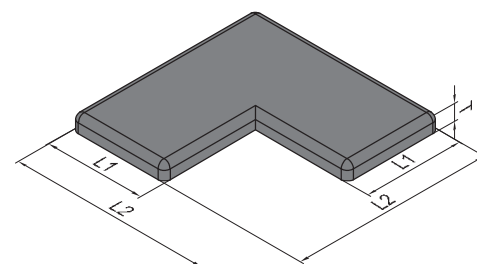

Tampa de Topo Perfil

proteção da cava

4

Acessórios para perfis

Acessórios para perfis

Tampa de topo

Para prevenir a equipa de qualquer lesão e melhorar a aparência do topo do perfil.

Material e Cor: SBS preto

Tipo A

Tipo B

Tipo C

Tipo D

Descrição		L1 (mm)	L2 (mm)	T (mm)	Massa (g)	Código
Tipo A	Tampa de Topo- PG30-3030R/	30	30	5	3	Cxb411303030R
	Tampa de Topo- PG40-4040R	40	40	5	6	Cxb411404040R
	Tampa de Topo- PG45-4545R	45	45	5	7	Cxb411454545R
Tipo B	Tampa de Topo- PG20-2020	20	20	4	2	Cxb411202020
	Tampa de Topo- PG20-4040	40	40	4	6	Cxb411204040
	Tampa de Topo- PG30-3030	30	30	5	3	Cxb411303030
	Tampa de Topo- PG30-6060	60	60	5	15	Cxb411306060
	Tampa de Topo- PG40-4040	40	40	5	6	Cxb411404040
	Tampa de Topo- PG40-8080	80	80	5	22	Cxb411408080
	Tampa de Topo- PG40-120120	120	120	5	64	Cxb41140120120
	Tampa de Topo- PG45-4545	45	45	5	8	Cxb411454545
	Tampa de Topo- PG45-9090	90	90	5	28	Cxb411459090

	Descrição	L1 (mm)	L2 (mm)	T (mm)	Massa (g)	Código
Tipo C	Tampa de Topo-PG20-2040	20	40	4	3	Cxa411202040
	Tampa de Topo-PG20-2060	20	60	4	4	Cxa411202060
	Tampa de Topo-PG20-2080	20	80	4	5	Cxa411202080
	Tampa de Topo-PG30-3060	30	60	5	8	Cxa411303060
	Tampa de Topo-PG30-3090	30	90	5	11	Cxa411303090
	Tampa de Topo-PG30-30120	30	120	5	14	Cxa4113030120
	Tampa de Topo-PG30-60120	60	120	5	33	Cxa4113060120
	Tampa de Topo-PG40-4060	40	60	5	9	Cxa411404060
	Tampa de Topo-PG40-4080	40	80	5	13	Cxa411404080
	Tampa de Topo-PG40-40120	40	120	5	18	Cxa4114040120
	Tampa de Topo-PG40-40160	40	160	5	24	Cxa4114040160
	Tampa de Topo-PG40-80120	80	120	5	43	Cxa4114080120
	Tampa de Topo-PG40-80160	80	160	5	58	Cxa4114080160
	Tampa de Topo-PG45-4560	45	60	5	11	Cxa4114545600
	Tampa de Topo-PG45-4590	45	90	5	16	Cxa411454590
	Tampa de Topo-PG45-45180	90	180	5	72	Cxa4114590180
Tipo D	Tampa de Topo-PG40-8080L	40	80	5	17	Cxa411408080L
	Tampa de Topo-PG45-9090L	45	90		22	Cxa411459090L