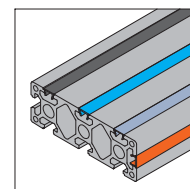

Tampa de Topo Perfil

proteção da cava

4

Acessórios para perfis

Acessórios para perfis

Tampa de topo

Para prevenir a equipa de qualquer lesão e melhorar a aparência do topo do perfil.

Material e Cor: SBS preto

Tipo A

Tipo B

Tipo C

Tipo D

Descrição		L1 (mm)	L2 (mm)	T (mm)	Massa (g)	Código
Tipo A	Tampa de Topo- PG30-3030R/	30	30	5	3	Cxb411303030R
	Tampa de Topo- PG40-4040R	40	40	5	6	Cxb411404040R
	Tampa de Topo- PG45-4545R	45	45	5	7	Cxb411454545R
Tipo B	Tampa de Topo- PG20-2020	20	20	4	2	Cxb411202020
	Tampa de Topo- PG20-4040	40	40	4	6	Cxb411204040
	Tampa de Topo- PG30-3030	30	30	5	3	Cxb411303030
	Tampa de Topo- PG30-6060	60	60	5	15	Cxb411306060
	Tampa de Topo- PG40-4040	40	40	5	6	Cxb411404040
	Tampa de Topo- PG40-8080	80	80	5	22	Cxb411408080
	Tampa de Topo- PG40-120120	120	120	5	64	Cxb41140120120
	Tampa de Topo- PG45-4545	45	45	5	8	Cxb411454545
	Tampa de Topo- PG45-9090	90	90	5	28	Cxb411459090

	Descrição	L1 (mm)	L2 (mm)	T (mm)	Massa (g)	Código
Tipo C	Tampa de Topo-PG20-2040	20	40	4	3	Cxa411202040
	Tampa de Topo-PG20-2060	20	60	4	4	Cxa411202060
	Tampa de Topo-PG20-2080	20	80	4	5	Cxa411202080
	Tampa de Topo-PG30-3060	30	60	5	8	Cxa411303060
	Tampa de Topo-PG30-3090	30	90	5	11	Cxa411303090
	Tampa de Topo-PG30-30120	30	120	5	14	Cxa4113030120
	Tampa de Topo-PG30-60120	60	120	5	33	Cxa4113060120
	Tampa de Topo-PG40-4060	40	60	5	9	Cxa411404060
	Tampa de Topo-PG40-4080	40	80	5	13	Cxa411404080
	Tampa de Topo-PG40-40120	40	120	5	18	Cxa4114040120
	Tampa de Topo-PG40-40160	40	160	5	24	Cxa4114040160
	Tampa de Topo-PG40-80120	80	120	5	43	Cxa4114080120
	Tampa de Topo-PG40-80160	80	160	5	58	Cxa4114080160
	Tampa de Topo-PG45-4560	45	60	5	11	Cxa4114545600
	Tampa de Topo-PG45-4590	45	90	5	16	Cxa411454590
	Tampa de Topo-PG45-45180	90	180	5	72	Cxa4114590180
Tipo D	Tampa de Topo-PG40-8080L	40	80	5	17	Cxa411408080L
	Tampa de Topo-PG45-9090L	45	90		22	Cxa411459090L