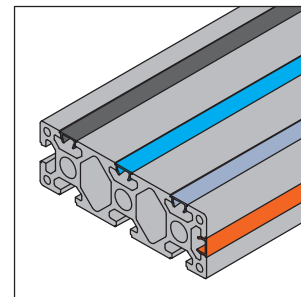

Acessórios para perfis

Perfil "T" para cava

Para prevenir contaminação da cava e melhorar a aparência da estrutura.

Material e Cor: PP preto/azul/cinza/laranja

Perfil "T" para cava-6

Perfil "T" para cava-8

Perfil "T" para cava-10

Descrição	Color	Massa (g/m)	Comprimento	Código
Perfil "T" para cava-6	Preto	11	2000mm	CXb42106BK
Perfil "T" para cava-6	Azul	11	2000mm	CXb42106BE
Perfil "T" para cava-6	Cinza	11	2000mm	CXb42106GY
Perfil "T" para cava-6	Laranja	11	2000mm	CXb42106SE
Perfil "T" para cava-8	Preto	22	2000mm	CXb42108BK
Perfil "T" para cava-8	Azul	22	2000mm	CXb42108BE
Perfil "T" para cava-8	Cinza	22	2000mm	CXb42108GY
Perfil "T" para cava-8	Laranja	22	2000mm	CXb42108SE
Perfil "T" para cava-10	Preto	38	2000mm	CXb42110BK
Perfil "T" para cava-10	Azul	38	2000mm	CXb42110BE
Perfil "T" para cava-10	Cinza	38	2000mm	CXb42110GY
Perfil "T" para cava-10	Laranja	38	2000mm	CXb42110SE