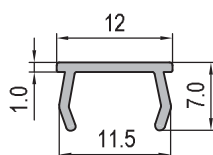

	Descrição	L1 (mm)	L2 (mm)	T (mm)	Massa (g)	Código
Tipo C	Tampa de Topo-PG20-2040	20	40	4	3	Cxa411202040
	Tampa de Topo-PG20-2060	20	60	4	4	Cxa411202060
	Tampa de Topo-PG20-2080	20	80	4	5	Cxa411202080
	Tampa de Topo-PG30-3060	30	60	5	8	Cxa411303060
	Tampa de Topo-PG30-3090	30	90	5	11	Cxa411303090
	Tampa de Topo-PG30-30120	30	120	5	14	Cxa4113030120
	Tampa de Topo-PG30-60120	60	120	5	33	Cxa4113060120
	Tampa de Topo-PG40-4060	40	60	5	9	Cxa411404060
	Tampa de Topo-PG40-4080	40	80	5	13	Cxa411404080
	Tampa de Topo-PG40-40120	40	120	5	18	Cxa4114040120
	Tampa de Topo-PG40-40160	40	160	5	24	Cxa4114040160
	Tampa de Topo-PG40-80120	80	120	5	43	Cxa4114080120
	Tampa de Topo-PG40-80160	80	160	5	58	Cxa4114080160
	Tampa de Topo-PG45-4560	45	60	5	11	Cxa4114545600
	Tampa de Topo-PG45-4590	45	90	5	16	Cxa411454590
	Tampa de Topo-PG45-45180	90	180	5	72	Cxa4114590180
Tipo D	Tampa de Topo-PG40-8080L	40	80	5	17	Cxa411408080L
	Tampa de Topo-PG45-9090L	45	90		22	Cxa411459090L

Perfil "T" para cava-10

Descrição	Color	Massa (g/m)	Comprimento	Código
Perfil "T" para cava-6	Preto	11	2000mm	CXb42106BK
Perfil "T" para cava-6	Azul	11	2000mm	CXb42106BE
Perfil "T" para cava-6	Cinza	11	2000mm	CXb42106GY
Perfil "T" para cava-6	Laranja	11	2000mm	CXb42106SE
Perfil "T" para cava-8	Preto	22	2000mm	CXb42108BK
Perfil "T" para cava-8	Azul	22	2000mm	CXb42108BE
Perfil "T" para cava-8	Cinza	22	2000mm	CXb42108GY
Perfil "T" para cava-8	Laranja	22	2000mm	CXb42108SE
Perfil "T" para cava-10	Preto	38	2000mm	CXb42110BK
Perfil "T" para cava-10	Azul	38	2000mm	CXb42110BE
Perfil "T" para cava-10	Cinza	38	2000mm	CXb42110GY
Perfil "T" para cava-10	Laranja	38	2000mm	CXb42110SE