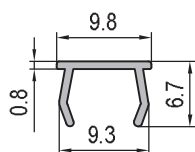

	Descrição	L1 (mm)	L2 (mm)	T (mm)	Massa (g)	Código
Tipo C	Tampa de Topo-PG20-2040	20	40	4	3	Cxa411202040
	Tampa de Topo-PG20-2060	20	60	4	4	Cxa411202060
	Tampa de Topo-PG20-2080	20	80	4	5	Cxa411202080
	Tampa de Topo-PG30-3060	30	60	5	8	Cxa411303060
	Tampa de Topo-PG30-3090	30	90	5	11	Cxa411303090
	Tampa de Topo-PG30-30120	30	120	5	14	Cxa4113030120
	Tampa de Topo-PG30-60120	60	120	5	33	Cxa4113060120
	Tampa de Topo-PG40-4060	40	60	5	9	Cxa411404060
	Tampa de Topo-PG40-4080	40	80	5	13	Cxa411404080
	Tampa de Topo-PG40-40120	40	120	5	18	Cxa4114040120
	Tampa de Topo-PG40-40160	40	160	5	24	Cxa4114040160
	Tampa de Topo-PG40-80120	80	120	5	43	Cxa4114080120
	Tampa de Topo-PG40-80160	80	160	5	58	Cxa4114080160
	Tampa de Topo-PG45-4560	45	60	5	11	Cxa4114545600
	Tampa de Topo-PG45-4590	45	90	5	16	Cxa411454590
	Tampa de Topo-PG45-45180	90	180	5	72	Cxa4114590180
Tipo D	Tampa de Topo-PG40-8080L	40	80	5	17	Cxa411408080L
	Tampa de Topo-PG45-9090L	45	90		22	Cxa411459090L

Acessórios para perfis

Perfil "T" para cava

Para prevenir contaminação da cava e melhorar a aparência da estrutura.

Material e Cor: PP preto/azul/cinza/laranja

Perfil "T" para cava-6

Perfil "T" para cava-8

Perfil "T" para cava-10

Descrição	Color	Massa (g/m)	Comprimento	Código
Perfil "T" para cava-6	Preto	11	2000mm	CXb42106BK
Perfil "T" para cava-6	Azul	11	2000mm	CXb42106BE
Perfil "T" para cava-6	Cinza	11	2000mm	CXb42106GY
Perfil "T" para cava-6	Laranja	11	2000mm	CXb42106SE
Perfil "T" para cava-8	Preto	22	2000mm	CXb42108BK
Perfil "T" para cava-8	Azul	22	2000mm	CXb42108BE
Perfil "T" para cava-8	Cinza	22	2000mm	CXb42108GY
Perfil "T" para cava-8	Laranja	22	2000mm	CXb42108SE
Perfil "T" para cava-10	Preto	38	2000mm	CXb42110BK
Perfil "T" para cava-10	Azul	38	2000mm	CXb42110BE
Perfil "T" para cava-10	Cinza	38	2000mm	CXb42110GY
Perfil "T" para cava-10	Laranja	38	2000mm	CXb42110SE